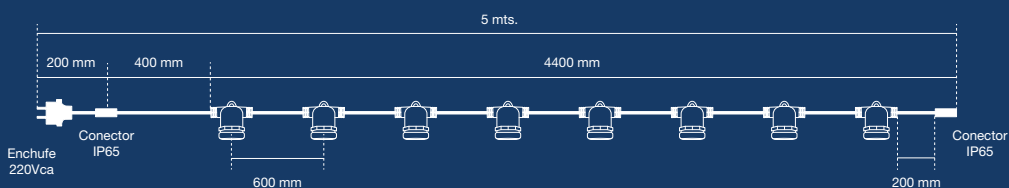

TACOMA®
ILUMINACIÓN LED

8 PORTALÁMPARAS

CARACTERÍSTICAS

Modelo	8002
SKU	8002
Aislación	IP44
Tensión	220 VCa ~ 50Hz
Portalámpara	E27
Cantidad de portalámparas	8
Distancia de portalámparas	60 cm
Largo	5 mts
Encadenable	Si
Enchufe	Conector normalizado IRAM 2063
Garantía	6 meses

MEDIDAS

Unidades de medida utilizadas en milímetros.

IP 44

Encadenable

X8

Portalámparas

Tensión 220Vca