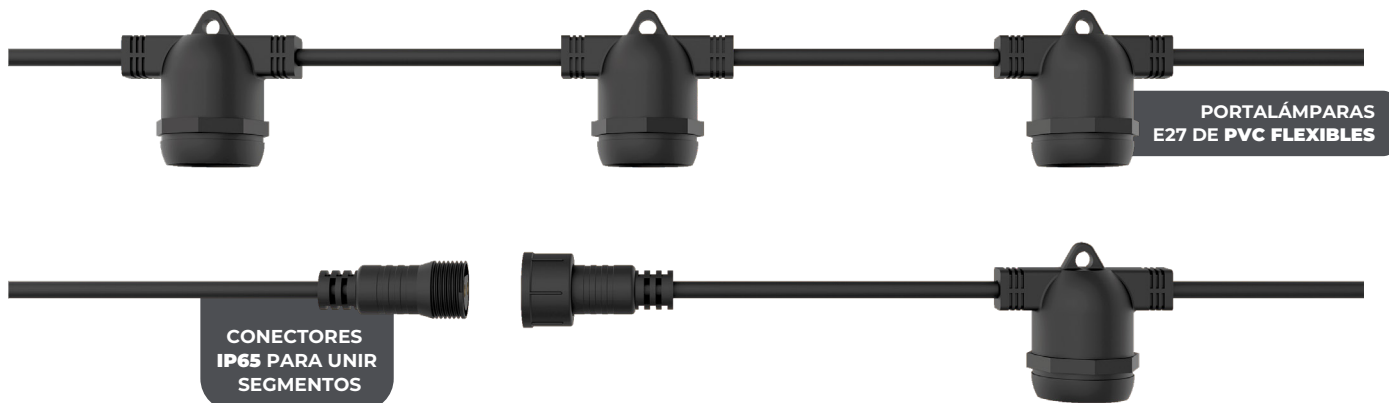

GUIRNALDAS ENCADENABLES

GUIRNALDAS ENCADENABLES

Las guirnaldas **ENCADENABLES TACOMA®** ideales para crear instalaciones continuas de luz en exteriores o interiores. Permiten unir varios tramos fácilmente gracias a sus conectores integrados, creando ambientes únicos y agradables, lo que las hace perfectas para uso en jardines, terrazas, galerías o eventos. Funcionan con lámparas LED, ofreciendo bajo consumo y una iluminación cálida y decorativa.

TACOMA®
ILUMINACIÓN LED

8 PORTALÁMPARAS

CARACTERÍSTICAS

Modelo	8002
SKU	8002
Aislación	IP44
Tensión	220 VCa ~ 50Hz
Portalámpara	E27
Cantidad de portalámparas	8
Distancia de portalámparas	60 cm
Largo	5 mts
Encadenable	Si
Enchufe	Conector normalizado IRAM 2063
Garantía	6 meses

MEDIDAS

Unidades de medida utilizadas en milímetros.

IP 44

Encadenable

X8

Portalámparas

Tensión 220Vca