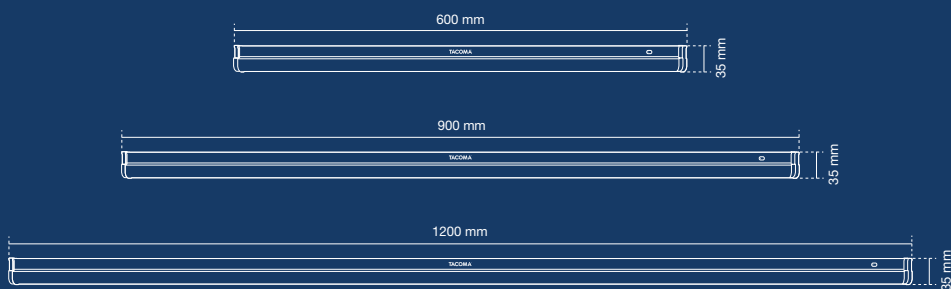

LISTONES LED T5

LISTONES LED T5

Los listones LED **TACOMA® T5** son luminarias lineales con un diseño de perfil redondo, minimalista y compacto, ideales para instalar en cocinas, bajo alacena o vitrinas. Brindan una luz intensa y uniforme sobre el área iluminada, con encendido por tecla. Su instalación es simple y permiten encadenar hasta 10 unidades en serie. Ofrecen bajo consumo, larga vida útil y están disponibles en diferentes medidas y temperaturas de color.

TACOMA®
ILUMINACIÓN LED

CARACTERÍSTICAS

Potencia	9W	12W	18W
Modelo	LUMC9W	LUMC12W	LUMC18W
SKU	2600 - 2601 - 2602	2603 - 2604 - 2605	2606 - 2607 - 2608
Lumens totales	720 Lm	960 Lm	1.440 Lm
Eficiencia energética	80 Lm/Watt	80 Lm/Watt	80 Lm/Watt
Temperatura color	3000°K - 4000°K - 6000°K	3000°K - 4000°K - 6000°K	3000°K - 4000°K - 6000°K
Encendido	Instantáneo	Instantáneo	Instantáneo
Aislación	IP20	IP20	IP20
CRI	> 70	> 70	> 70
Tensión	180-265Vca ~ 50/60Hz	180-265Vca ~ 50/60Hz	180-265Vca ~ 50/60Hz
Material del cuerpo	Polycarbonato	Polycarbonato	Polycarbonato
Largo	60 cm	90 cm	120 cm
Vida útil	15.000 hs.	15.000 hs.	15.000 hs.
Garantía	2 años.	2 años.	2 años.

MEDIDAS

Unidades de medida utilizadas en milímetros.

Encendido instantáneo

Uso interior

No dimerizable

Durabilidad 15.000 hs