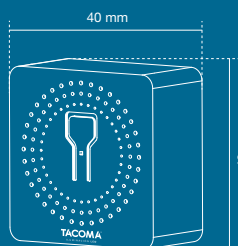

SMART SWITCH

SMART SWITCH

SMART SWITCH TACOMA® es un Interruptor WiFi compacto que permite automatizar luces y equipos eléctricos de forma simple y eficiente, transformando una tecla convencional en inteligente sin modificar la instalación. Permite controlar luces o equipos desde el celular, programar horarios y automatizar funciones. Compatible con Smart Life, Tuya y asistentes de voz como Alexa y Google Assistant. Ideal para uso doméstico con alto rendimiento y seguridad, fácil de instalar y perfecto para modernizar sin perder la estética original.

TACOMA®
ILUMINACIÓN LED

CARACTERÍSTICAS

Marca	Tacoma
Modelo	SS1
SKU	5160
Descripción	Interruptor inteligente
Tensión de entrada	AC100-240V ~ 50/60Hz
Tensión de salida	AC100-240V ~ 50/60Hz
Carga	10A
Carga máxima	16A
Frecuencia Wi-Fi	2,4 GHz
Material	Polycarbonato
Temperatura de trabajo	-20° ~ 40°C
Garantía	6 meses

MEDIDAS

Unidades de medida utilizadas en milímetros.

Conexión por Wi-Fi

Control remoto

Temporización configurable

Control por voz